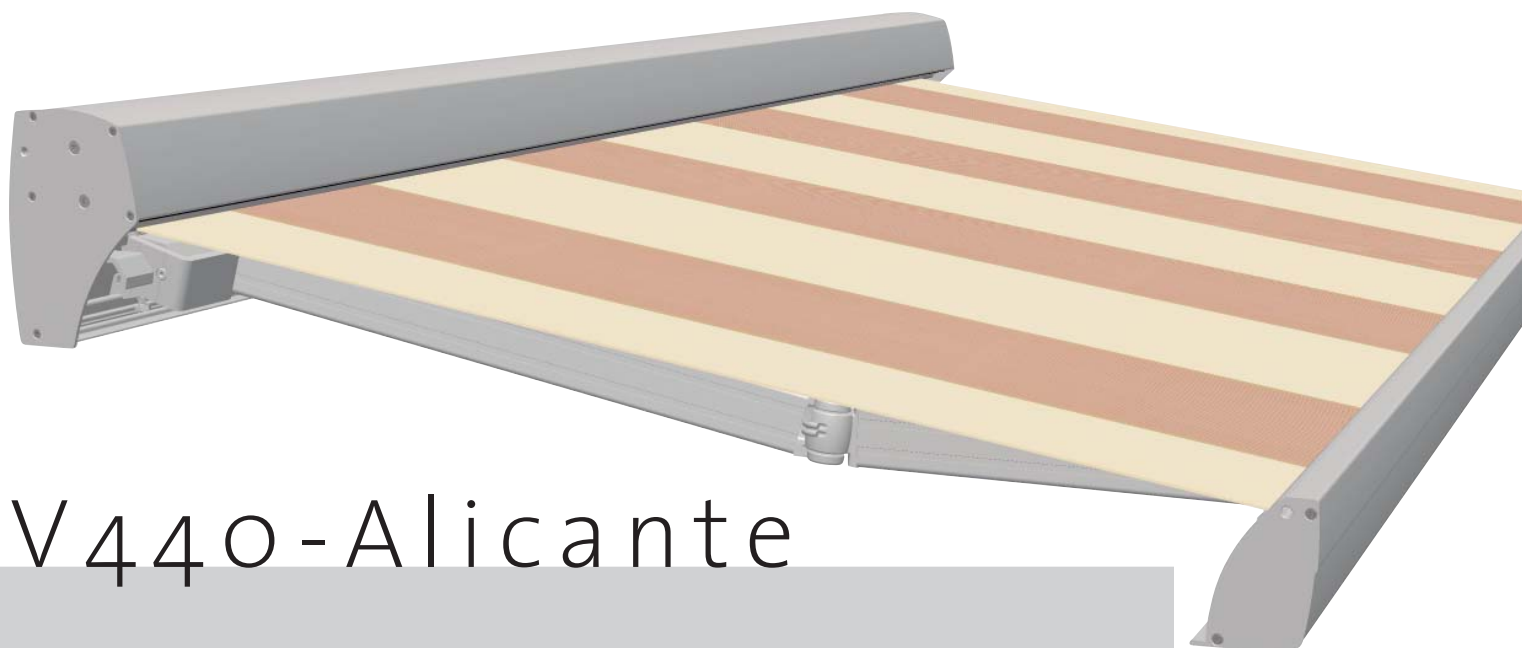

V440-Alicante

Knikarmschermblicante

Cassette

De Alicante® is één van de vele schermen uit het Verano® assortiment. Het is een uitstekend en compact cassetteschermblicante en met een fraai afgeronde voorlijst en bovenkap. Ook geschikt voor grotere breedtes tot maximaal 700 cm.

Stabiele techniek

De Alicante® is in schuine traploos in te stellen van 5° tot 30° (zie schema rechts). De uitval is 200, 250, of 300 cm. De voorlijst is perfect af te stellen waardoor de optimale sluiting van uw scherm wordt gegarandeerd.

Hoogwaardig materiaal

- Profielen zijn van geëxtrudeerd aluminium.
- Alle bouten en moeren zijn van roestvast staal.

Fabrieksgarantie

Verano® geeft maar liefst 5 jaar garantie op haar producten, mits alle instructies die betrekking hebben op vakkundige montage, goed gebruik en onderhoud worden opgevolgd. De garantie op het elektrisch gedeelte is eveneens geldig voor 5 jaar.

Cassette scherm: Bij gesloten stand is de doekrol compleet opgesloten in het systeem.

Framekleuren Standaard

- Technisch zilver
- RAL 9001 ivoor

Breedte	250cm	300cm	375cm	700cm
Uitval 200cm	[Diagram showing 200cm extension]			
Uitval 250cm	[Diagram showing 250cm extension]			
Uitval 300cm	[Diagram showing 300cm extension]			