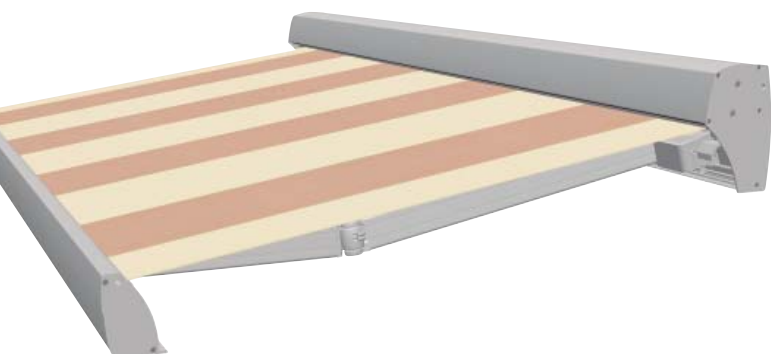

V440-Alicante

Knikarmschermblicante

Cassette

De Alicante® is één van de vele schermen uit het Verano® assortiment. Het is een uitstekend en compact cassetteschermblicante en met een fraai afgeronde voorlijst en bovenkap. Ook geschikt voor grotere breedtes tot maximaal 700 cm.

Stabiele techniek

De Alicante® is in schuine traploos in te stellen van 5° tot 30° (zie schema rechts). De uitval is 200, 250, of 300 cm. De voorlijst is perfect af te stellen waardoor de optimale sluiting van uw scherm wordt gegarandeerd.

Hoogwaardig materiaal

- Profielen zijn van geëxtrudeerd aluminium.
- Alle bouten en moeren zijn van roestvast staal.

Fabrieksgarantie

Verano® geeft maar liefst 5 jaar garantie op haar producten, mits alle instructies die betrekking hebben op vakkundige montage, goed gebruik en onderhoud worden opgevolgd. De garantie op het elektrisch gedeelte is eveneens geldig voor 5 jaar.

Cassette scherm: Bij gesloten stand is de doekrol compleet opgesloten in het systeem.

Framekleuren Standaard

- Technisch zilver
- RAL 9001 ivoor

Breedte	250cm	300cm	375cm	700cm
Uitval 200cm	[Diagram showing 200cm extension]			
Uitval 250cm	[Diagram showing 250cm extension]			
Uitval 300cm	[Diagram showing 300cm extension]			