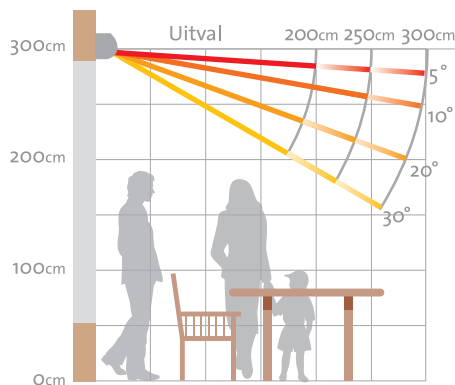

Stabiele techniek

De Alicante® is in schuine traploos in te stellen van 5° tot 30° (zie schema rechts). De uitval is 200, 250, of 300 cm. De voorlijst is perfect af te stellen waardoor de optimale sluiting van uw scherm wordt gegarandeerd.

Hoogwaardig materiaal

- Profielen zijn van geëxtrudeerd aluminium.
- Alle bouten en moeren zijn van roestvast staal.