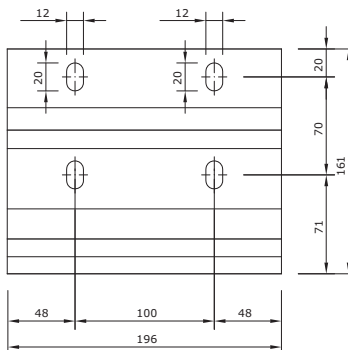

Cassette scherm: Bij gesloten stand is de doekrol compleet opgesloten in het systeem.

Framekleuren Standaard

- Technisch zilver
- RAL 9001 ivoor

Breedte	250cm	300cm	375cm	700cm
Uitval 200cm	[Diagram showing 200cm extension]			
Uitval 250cm	[Diagram showing 250cm extension]			
Uitval 300cm	[Diagram showing 300cm extension]			

Maatvoering

Kapsteen

Scherfdoorsnede

Uw Verano® dealer: