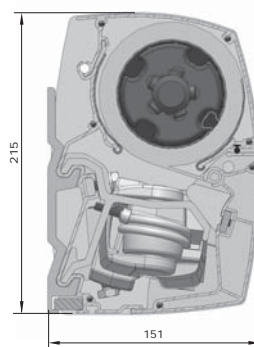

Cassette scherm: Bij gesloten stand is de doekrol compleet opgesloten in het systeem.

Framekleuren Standaard

- Technisch zilver
- RAL 9001 ivoor

Breedte	250cm	300cm	375cm	700cm
Uitval 200cm	[Diagram showing 200cm extension]			
Uitval 250cm	[Diagram showing 250cm extension]			
Uitval 300cm	[Diagram showing 300cm extension]			

Maatvoering

Kapsteen

Scherfdoorsnede

Uw Verano® dealer: